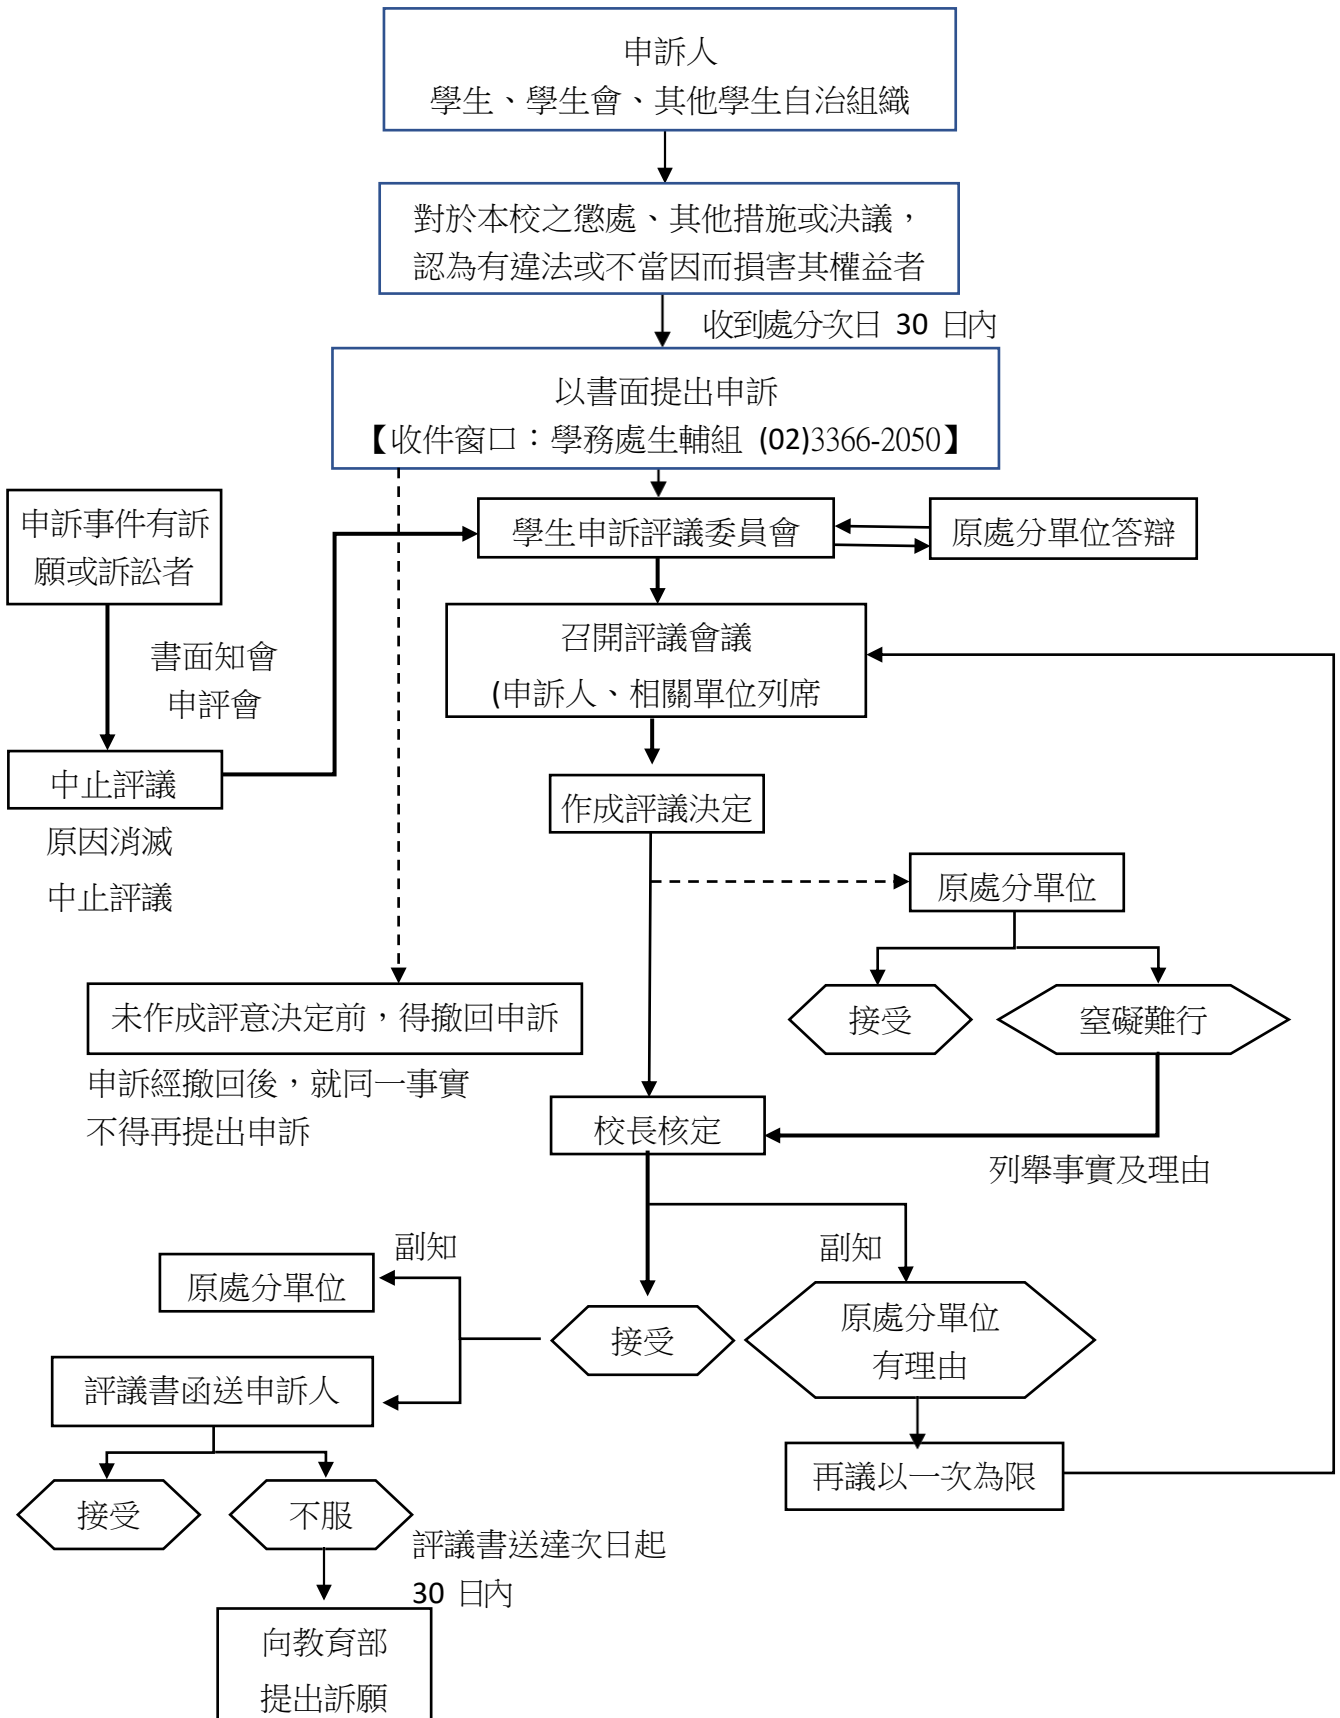

國立臺灣大學學生申訴評議作業流程圖

113 年 04 月 11 日

# The NTU Student Appeals and Arbitration Procedure

2024.04.11